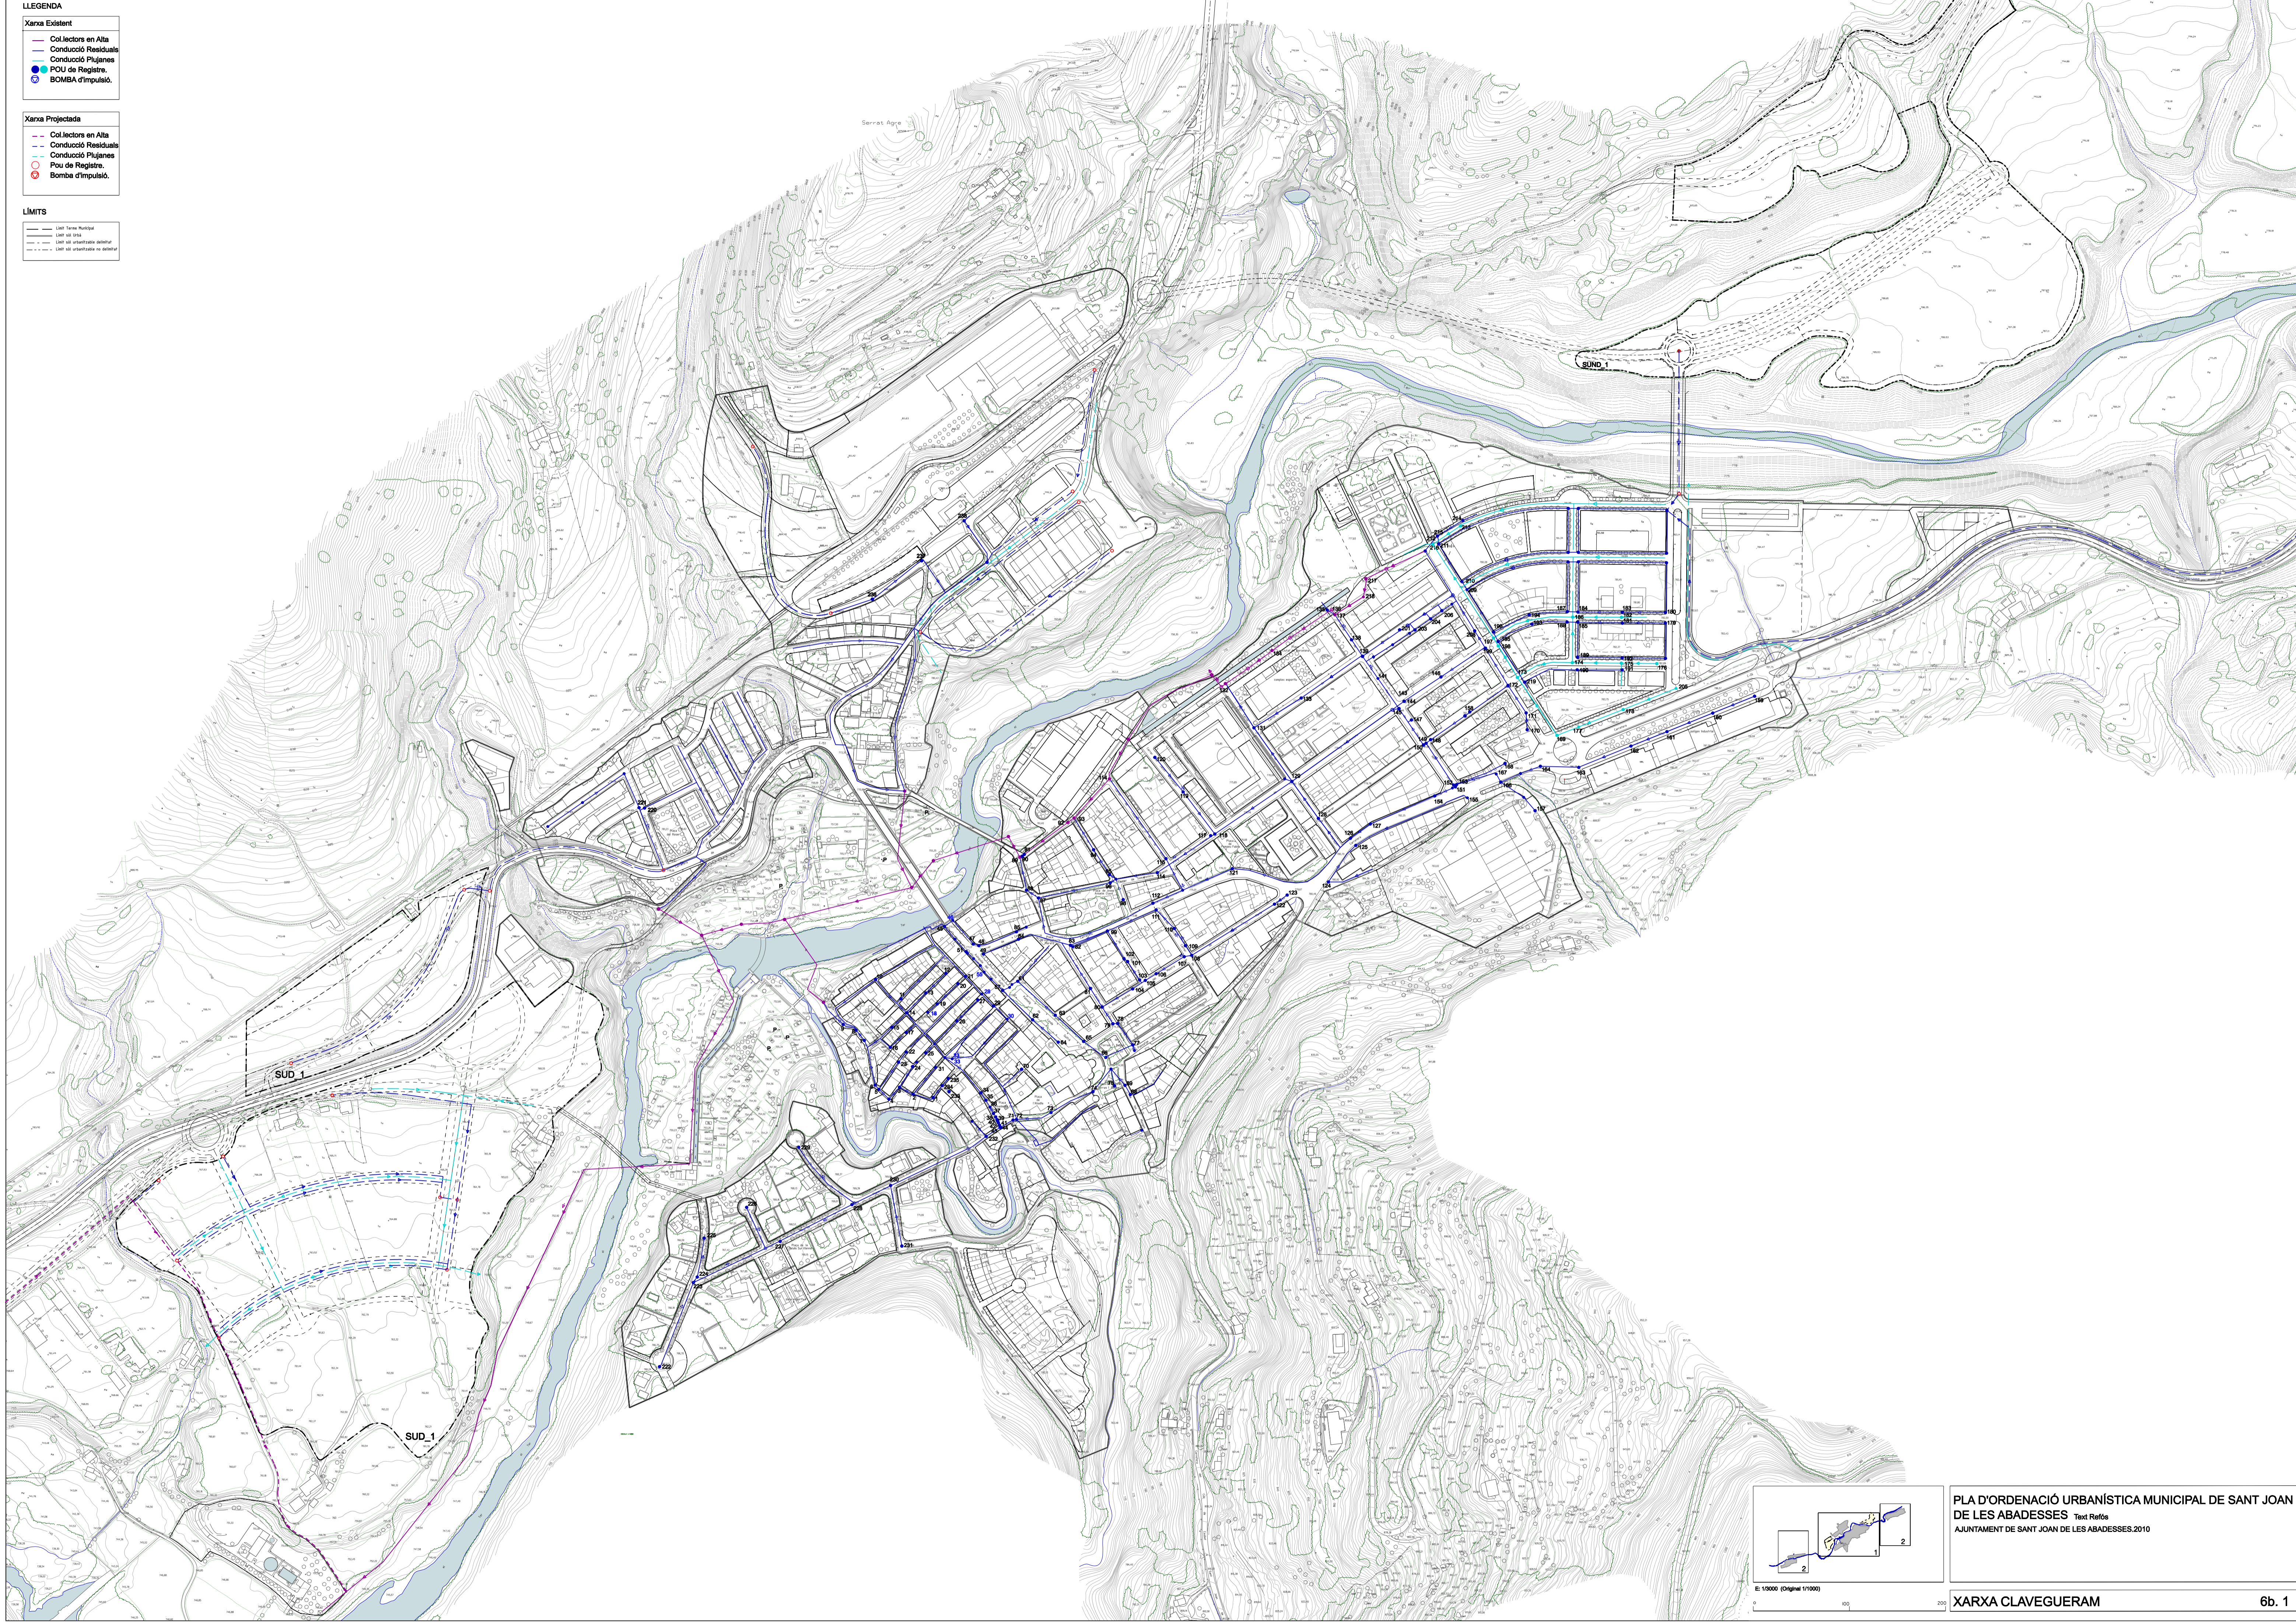

PLA D'ORDENACIÓ URBANÍSTICA MUNICIPAL DE SANT JOAN DE LES ABADESSES Text Refós
AJUNTAMENT DE SANT JOAN DE LES ABADESSES.2010

E: 1:3000 (Original 1:1000)